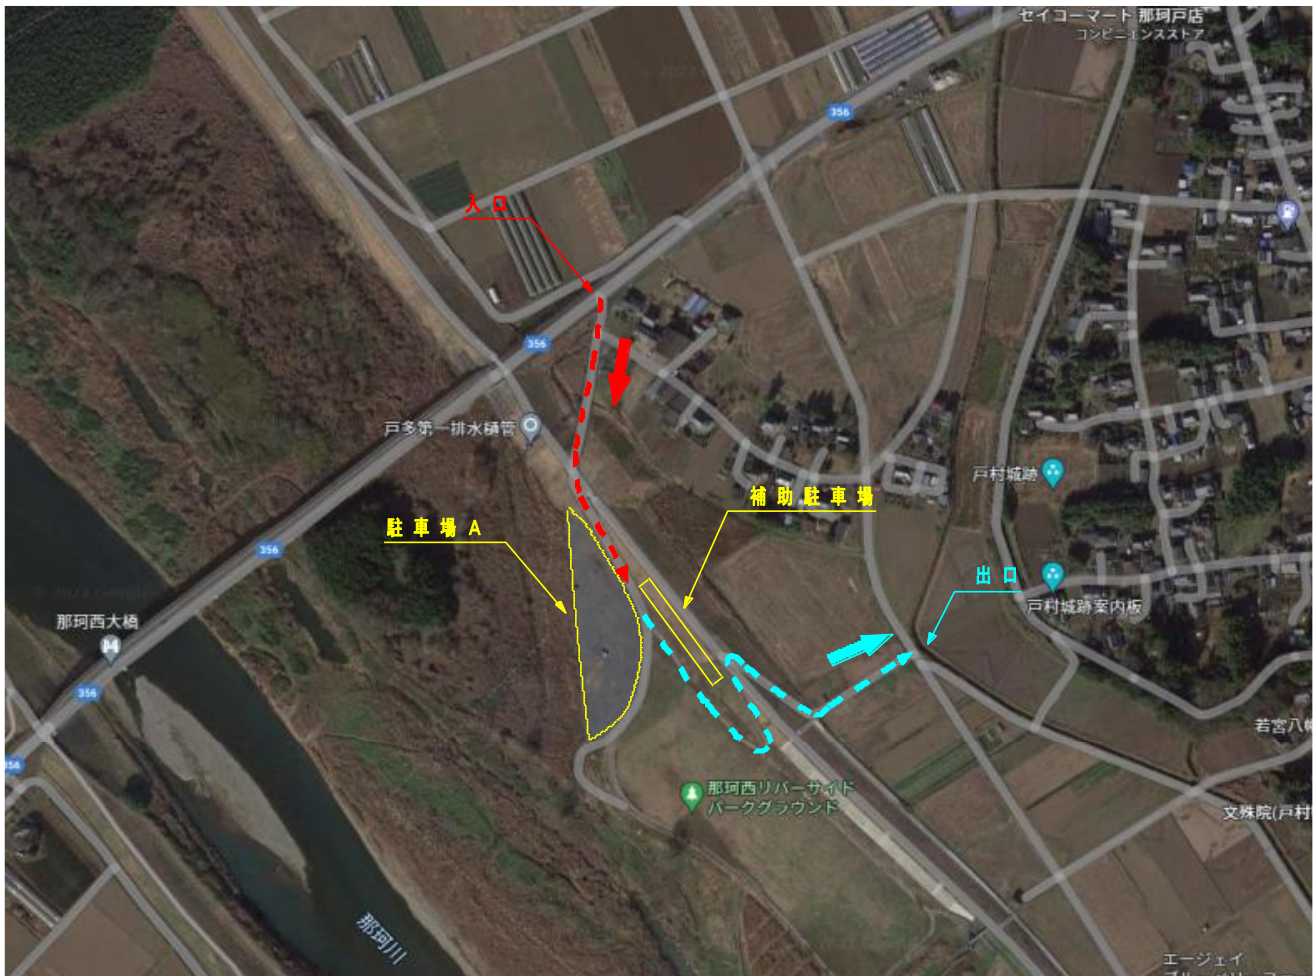

第3回U9ミニサッカーフェスティバル 那珂西リバーサイドパーク車両通行動線

車両入替時の駐車場混雑の緩和にご協力をお願いします

○U9ミニサッカーフェスティバル参加チーム各位様

午前の部、午後の部の駐車場の車両の入れ替えについて次のことをお願いします

※那珂西リバーサイドパーク駐車場Aには県道356側入口から進入して下さい(赤色動線)

※午前の部の車両の退出は多目的広場の外周道路の一部を通行し、決められた出口から退出をお願いします(青色動線)

※午前の部の日程が終了したチームは、順次、速やかに解散をお願いします

※駐車場への駐車の際には係員の指示に従って下さい